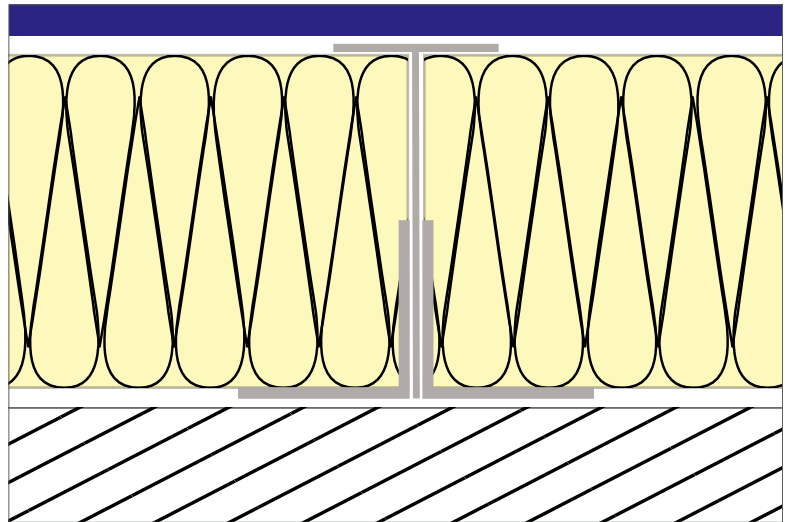

KUTNICI I T-PROFILI

Proizvod	A x B x S	D	kg/m
L-profil	60 x 40 x 1,8 mm	6000 mm	0,477
L-profil	60 x 40 x 2 mm	6000 mm	0,529
T-profil	60 x 120 x 1,6 mm	6000 mm	0,771
EN AW-6060 T66 (AlMgSi)			

Legura sa visokom čvrstoćom

Proizvod	A x B x S	D	kg/m
L-profil	60 x 40 x 2 mm	6000 mm	0,529
T-profil	60 x 120 x 2 mm	6000 mm	0,961
EN AW-6063 T66 (AlMgSi)			

OMEGA-PROFIL

	C x B x A x B x C x S	D
	40 x 31,8 x 40 x 31,8 x 40 x 1,8 mm	6000 mm
	40 x 39,8 x 40 x 39,8 x 40 x 1,8 mm	6000 mm
EN AW-6060 T66 (AlMgSi)		

BLECHA-PLUS:

- + kompetentno savjetovanje
- + brza preobrada narudžbi
- + precizno rezanje
- + brza isporuka
- + točna isporuka