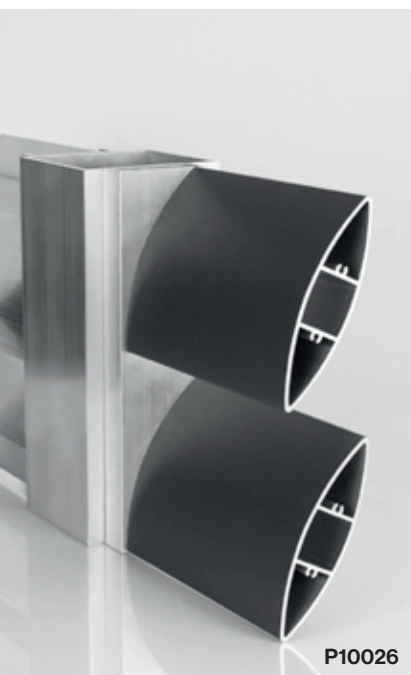

LAMELE

Lamela	
Opis	P10026
Dimenzija	100 x 26 x 1,5 mm
Dužina	6000 mm
Materijal	EN AW-6060 T66 (AlMgSi)

Lamela	
Opis	P13030
Dimenzija	130 x 30 x 1,5 mm
Dužina	6000 mm
Materijal	EN AW-6060 T66 (AlMgSi)

Lamela	
Opis	P20030
Dimenzija	200 x 30 x 2 mm
Dužina	6000 mm
Materijal	EN AW-6060 T66 (AlMgSi)

Lamela	
Opis	P20045
Dimenzija	200 x 45 x 2 mm
Dužina	6000 mm
Materijal	EN AW-6060 T66 (AlMgSi)

Nosac	
Opis	P18010
Dimenzija	180 x 10 x 4,2 mm
Dužina	8000 mm
Materijal	EN AW-6060 T66 (AlMgSi)