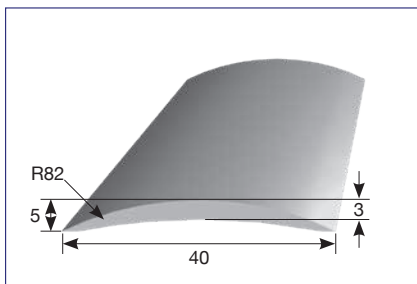

Dekor-Lamela 45° P1152		
A x B x A x S	Dužina	kg/m
25 x 65 x 25 x 2,5 mm	6000 mm	0,743
55 x 65 x 55 x 2,5 mm	6000 mm	1,148
60 x 40 x 60 x 3 mm	6000 mm	1,247
40 x 40 x 40 x 3 mm	6000 mm	0,923
30 x 40 x 30 x 3 mm	6000 mm	0,761
25 x 40 x 25 x 3 mm	6000 mm	0,680
20 x 40 x 20 x 3 mm	6000 mm	0,599
EN AW-6060 T66 (AlMgSi)		

## PROFILE ZA ROLETE

**Profil za komarnik**

Opis	<b>P17</b>
Dimenzija	25 x 12 mm
Dužina	6000 mm
Materijal	EN AW-6060 T66 (AlMgSi)

**Profil polumjesec**

Opis	-
Dimenzija	40 x 5 mm
Dužina	6000 mm
Materijal	EN AW-6060 T66 (AlMgSi)