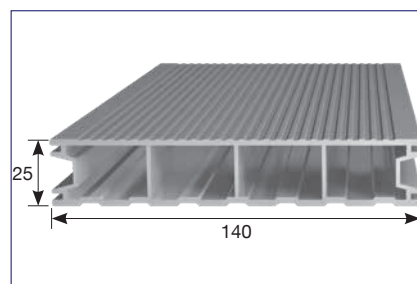

## PODNI PROFILI/PROFILI ZA POD TERASE

Podni profil	
Opis	<b>P15072</b>
Dimenzija	150 x 72 x 3 x 5 mm
Dužina	5150 mm
Materijal	EN AW-6063 T6 (AlMg0,7Si)

Profil za pod terase	
Opis	<b>P9519</b>
Dimenzija	95 x 19 x 1,3 mm
Dužina	6000 mm
Materijal	EN AW-6060 T66 (AlMgSi)