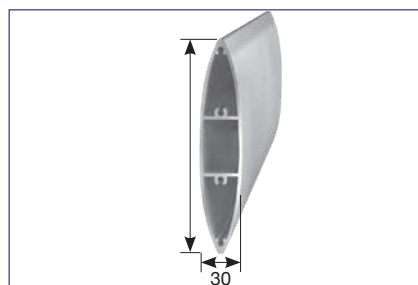

## LAMELE

Lamela	
Opis	<b>P10026</b>
Dimenzija	100 x 26 x 1,5 mm
Dužina	6000 mm
Materijal	EN AW-6060 T66 (AlMgSi)

Lamela	
Opis	<b>P13030</b>
Dimenzija	130 x 30 x 1,5 mm
Dužina	6000 mm
Materijal	EN AW-6060 T66 (AlMgSi)