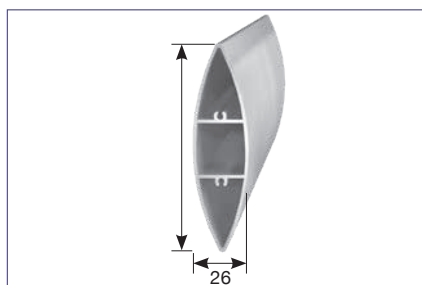

## LAMELE

Lamela	
Opis	<b>P10026</b>
Dimenzija	100 x 26 x 1,5 mm
Dužina	6000 mm
Materijal	EN AW-6060 T66 (AlMgSi)

Lamela	
Opis	<b>P13030</b>
Dimenzija	130 x 30 x 1,5 mm
Dužina	6000 mm
Materijal	EN AW-6060 T66 (AlMgSi)