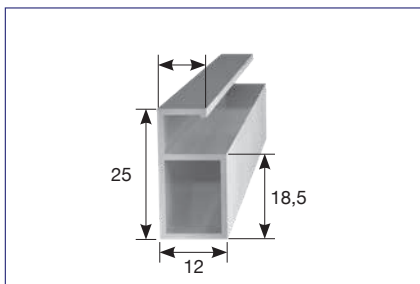

PROFILE ZA ROLETE

Profil za komarnik

Opis	P17
Dimenzija	25 x 12 mm
Dužina	6000 mm
Materijal	EN AW-6060 T66 (AlMgSi)