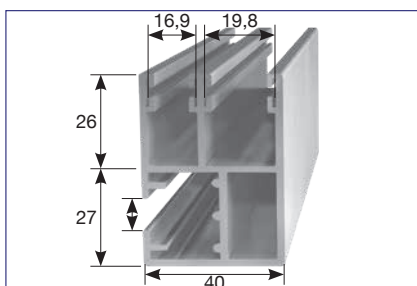

Dekor-Lamela 45° P1152		
A x B x A x S	Dužina	kg/m
25 x 65 x 25 x 2,5 mm	6000 mm	0,743
55 x 65 x 55 x 2,5 mm	6000 mm	1,148
60 x 40 x 60 x 3 mm	6000 mm	1,247
40 x 40 x 40 x 3 mm	6000 mm	0,923
30 x 40 x 30 x 3 mm	6000 mm	0,761
25 x 40 x 25 x 3 mm	6000 mm	0,680
20 x 40 x 20 x 3 mm	6000 mm	0,599
EN AW-6060 T66 (AlMgSi)		

## PROFILE ZA ROLETE

**Profil za komarnik**

Opis	<b>P17</b>
Dimenzija	25 x 12 mm
Dužina	6000 mm
Materijal	EN AW-6060 T66 (AlMgSi)

**Profil polumjesec**

Opis	-
Dimenzija	40 x 5 mm
Dužina	6000 mm
Materijal	EN AW-6060 T66 (AlMgSi)

**VAŠ BLECHA<sup>+</sup>**  
SVE IZ JEDNE RUKE!

- + Eloksiranje
- + Preobrada
- + Plastificiranje

**Profil za rolete**

Opis	<b>B01</b>
Dimenzija	53 x 22 mm
Dužina	6000 mm
Materijal	EN AW-6060 T66 (AlMgSi)