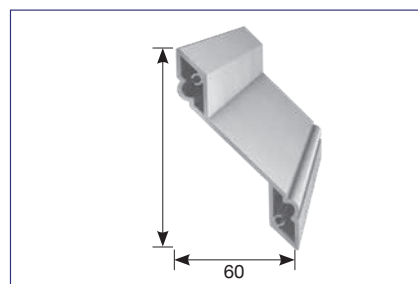

Nosac	
Opis	<b>P18010</b>
Dimenzija	180 x 10 x 4,2 mm
Dužina	8000 mm
Materijal	EN AW-6060 T66 (AlMgSi)

Lamela 30°	
Opis	<b>P125</b>
Dimenzija	120 x 45,5 x 2 mm
Dužina	6000 mm
Materijal	EN AW-6060 T66 (AlMgSi)

Lamela 45°	
Opis	<b>P1151</b>
Dimenzija	105,2 x 60 x 2 mm
Dužina	6000 mm
Materijal	EN AW-6060 T66 (AlMgSi)

Dekor-Lamela 45°	
Opis	<b>P1152</b>
Dimenzija	105,2 x 60 x 2 mm
Dužina	6000 mm
Materijal	EN AW-6060 T66 (AlMgSi)