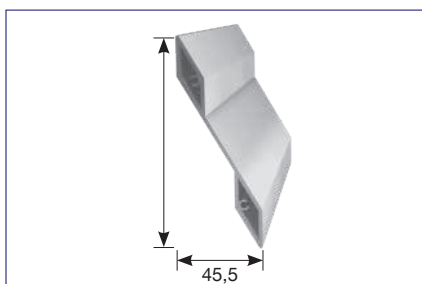

Lamela 30°	
Opis	P125
Dimenzija	120 x 45,5 x 2 mm
Dužina	6000 mm
Materijal	EN AW-6060 T66 (AlMgSi)