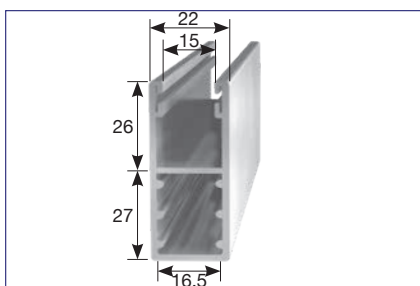

Dekor-Lamela 45° P1152		
A x B x A x S	Dužina	kg/m
25 x 65 x 25 x 2,5 mm	6000 mm	0,743
55 x 65 x 55 x 2,5 mm	6000 mm	1,148
60 x 40 x 60 x 3 mm	6000 mm	1,247
40 x 40 x 40 x 3 mm	6000 mm	0,923
30 x 40 x 30 x 3 mm	6000 mm	0,761
25 x 40 x 25 x 3 mm	6000 mm	0,680
20 x 40 x 20 x 3 mm	6000 mm	0,599
EN AW-6060 T66 (AlMgSi)		

## PROFILE ZA ROLETE

**Profil za komarnik**

Opis	<b>P17</b>
Dimenzija	25 x 12 mm
Dužina	6000 mm
Materijal	EN AW-6060 T66 (AlMgSi)

**Profil polumjesec**

Opis	-
Dimenzija	40 x 5 mm
Dužina	6000 mm
Materijal	EN AW-6060 T66 (AlMgSi)

**VAŠ BLECHA<sup>+</sup>**  
SVE IZ JEDNE RUKE!

- + Eloksiranje
- + Preobrada
- + Plastificiranje

**Profil za rolete**

Opis	<b>B01</b>
Dimenzija	53 x 22 mm
Dužina	6000 mm
Materijal	EN AW-6060 T66 (AlMgSi)

**Profil za rolete**

Opis	<b>B09</b>
Dimenzija	53 x 40 mm
Dužina	6000 mm
Materijal	EN AW-6060 T66 (AlMgSi)

» OVDJE POGLEDAJTE SVE  
**STANDARDNE PROFILE**

» OVDJE POGLEDAJTE SVE  
**LIMOVI I PLOČE**

Upotreba profila za zaštitu od insekata