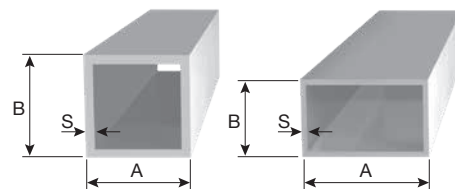

Odgovarajuće cijevi za podkonstrukciju

A x B x S	Dužina	kg/m
50 x 25 x 2 mm	6000 mm	0,767
60 x 40 x 1,5 mm	6000 mm	0,788
60 x 40 x 2 mm	6000 mm	1,037
EN AW-6060 T66 (AlMgSi)