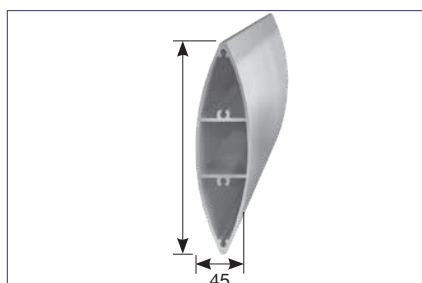

Lamela	
Opis	P20045
Dimenzija	200 x 45 x 2 mm
Dužina	6000 mm
Materijal	EN AW-6060 T66 (AlMgSi)