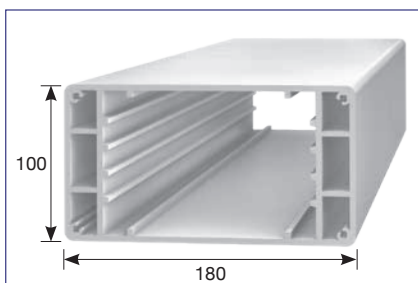

Nosac	
Opis	P18010
Dimenzija	180 x 10 x 4,2 mm
Dužina	8000 mm
Materijal	EN AW-6060 T66 (AlMgSi)