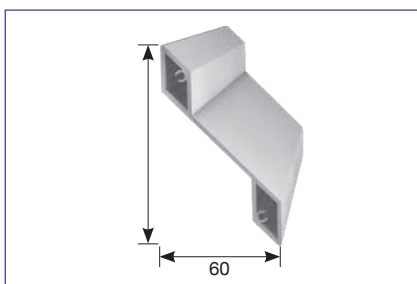

Lamela 45°	
Opis	P1151
Dimenzija	105,2 x 60 x 2 mm
Dužina	6000 mm
Materijal	EN AW-6060 T66 (AlMgSi)