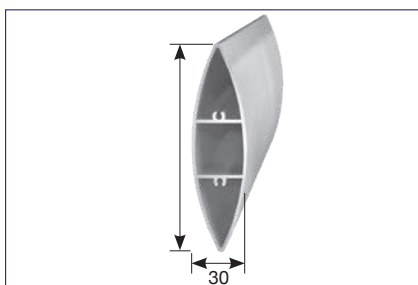

## LAMELE

Lamela	
Opis	<b>P10026</b>
Dimenzija	100 x 26 x 1,5 mm
Dužina	6000 mm
Materijal	EN AW-6060 T66 (AlMgSi)

Lamela	
Opis	<b>P13030</b>
Dimenzija	130 x 30 x 1,5 mm
Dužina	6000 mm
Materijal	EN AW-6060 T66 (AlMgSi)